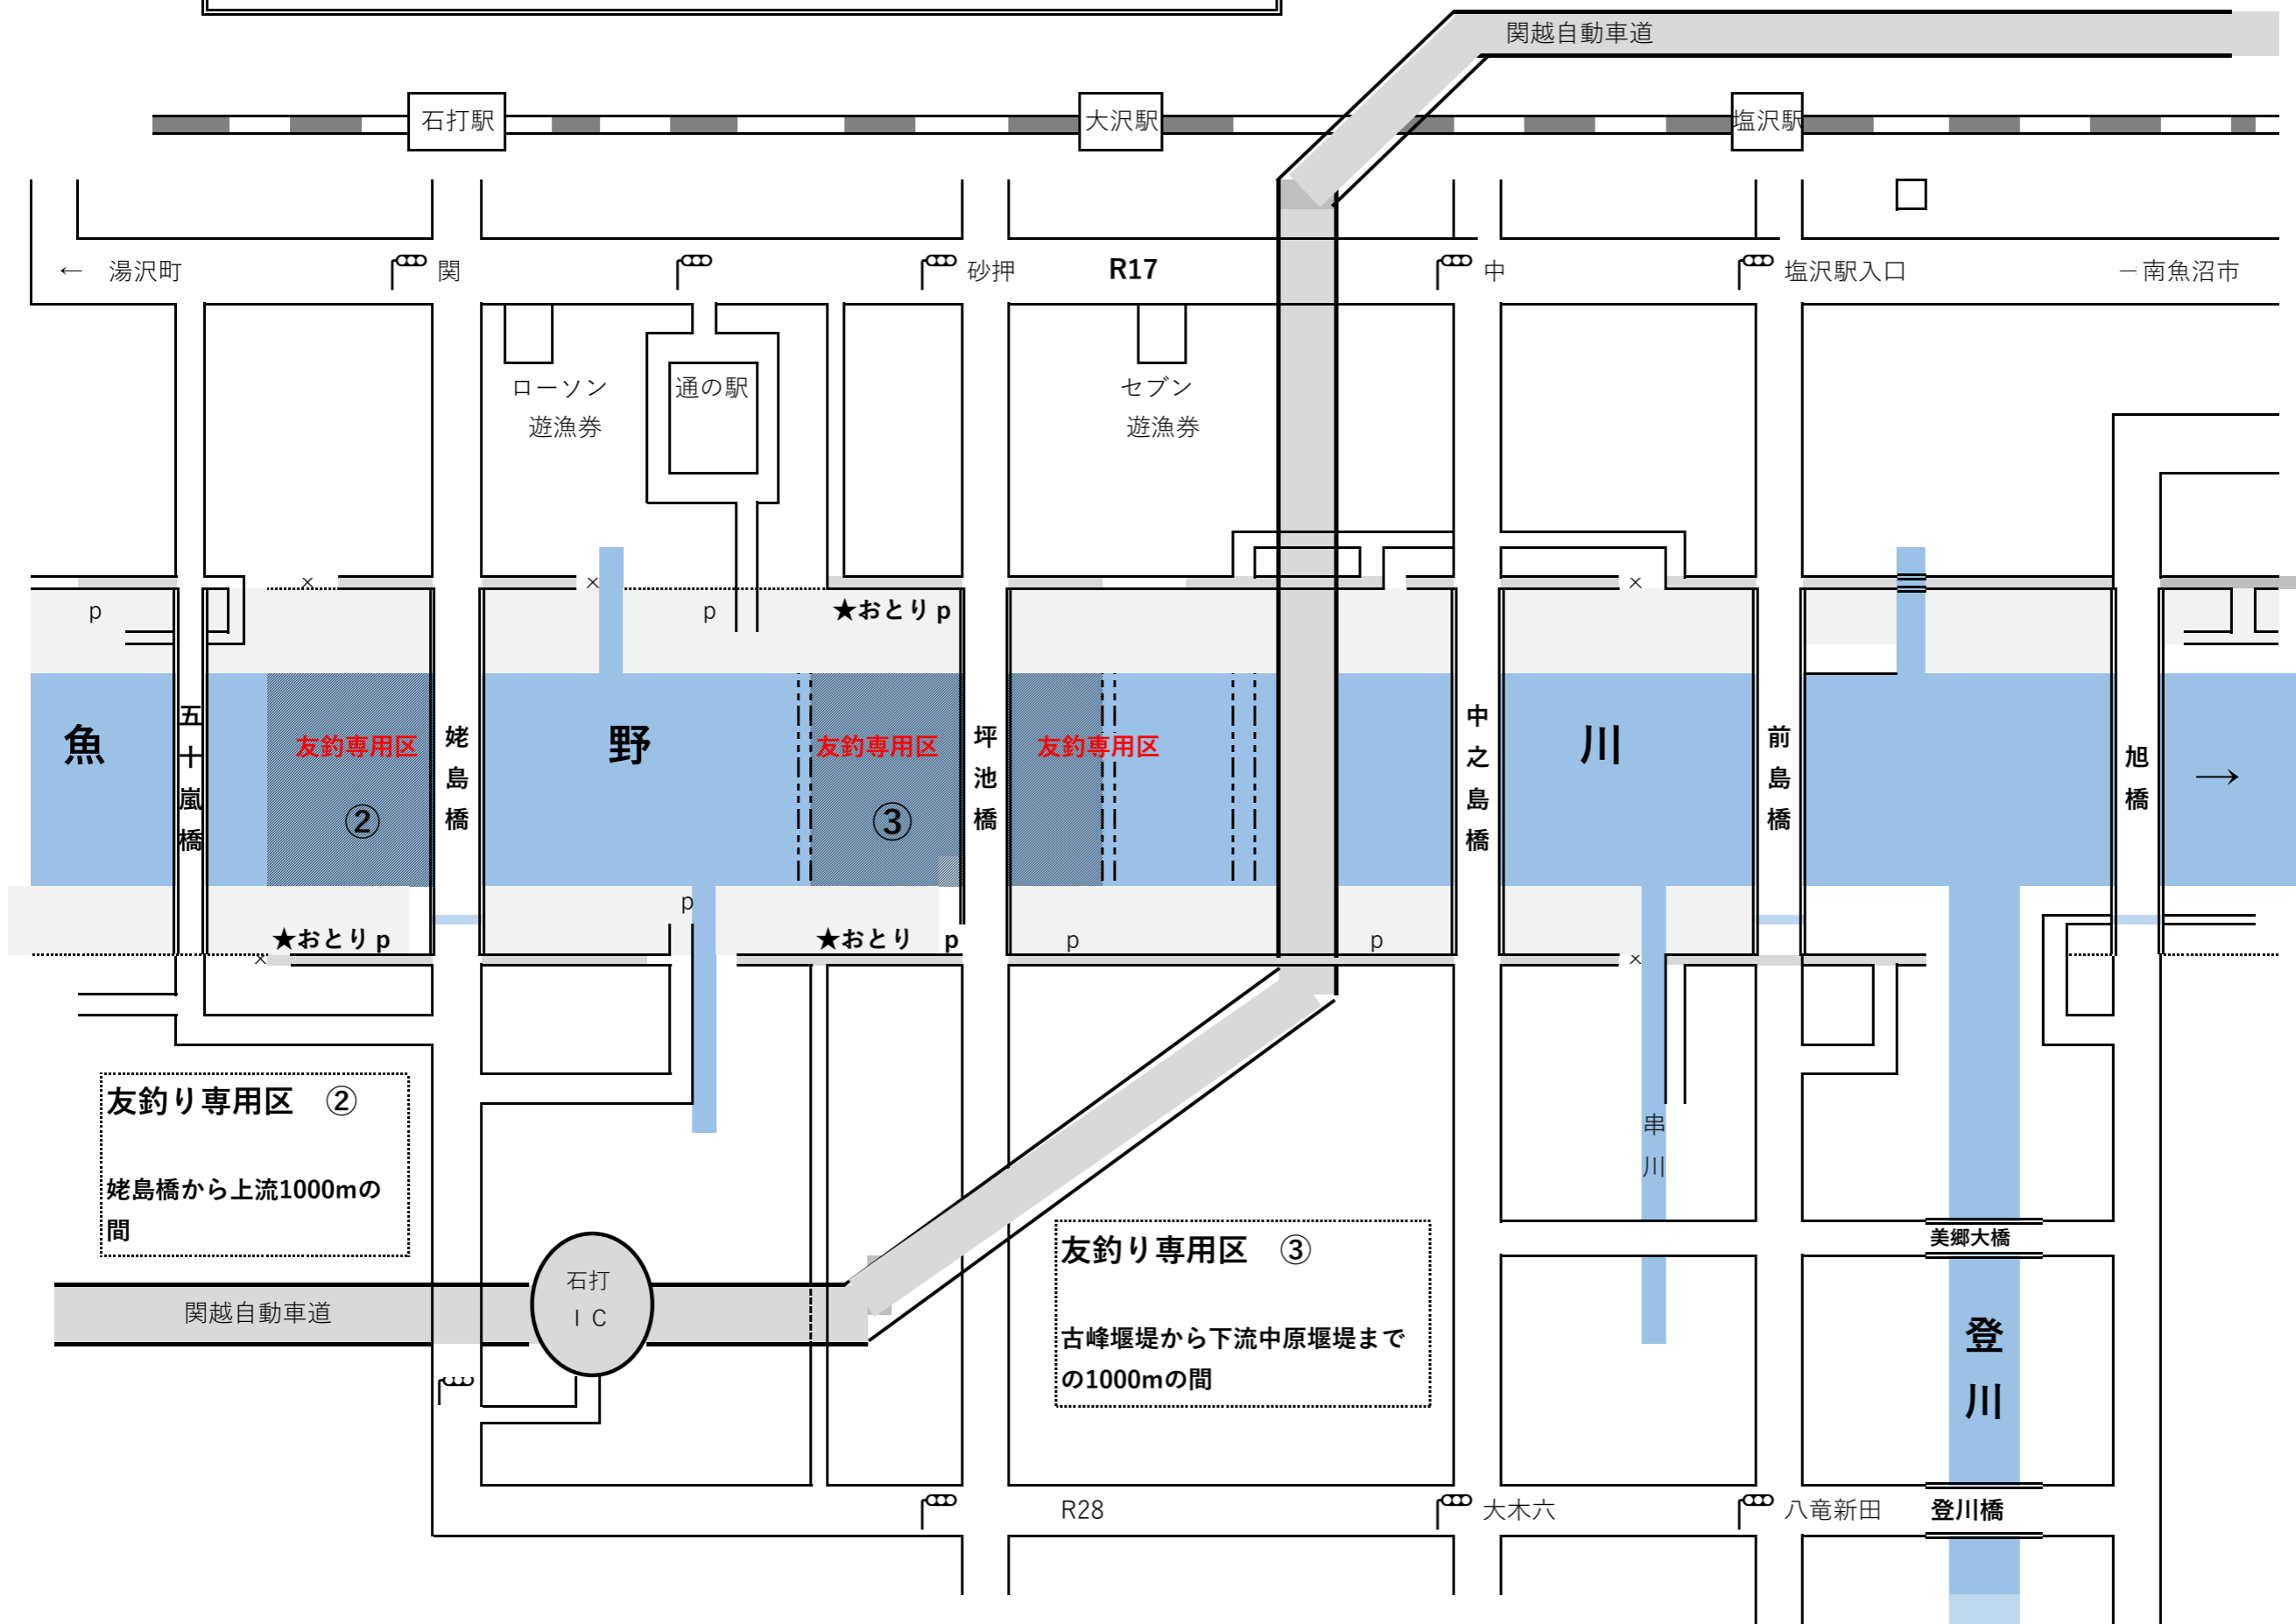

魚野川 石打地区・中之島地区 あゆ友釣り専用区

友釣り専用区 ②
姥島橋から上流1000mの間

友釣り専用区 ③
古峰堰堤から下流中原堰堤までの1000mの間